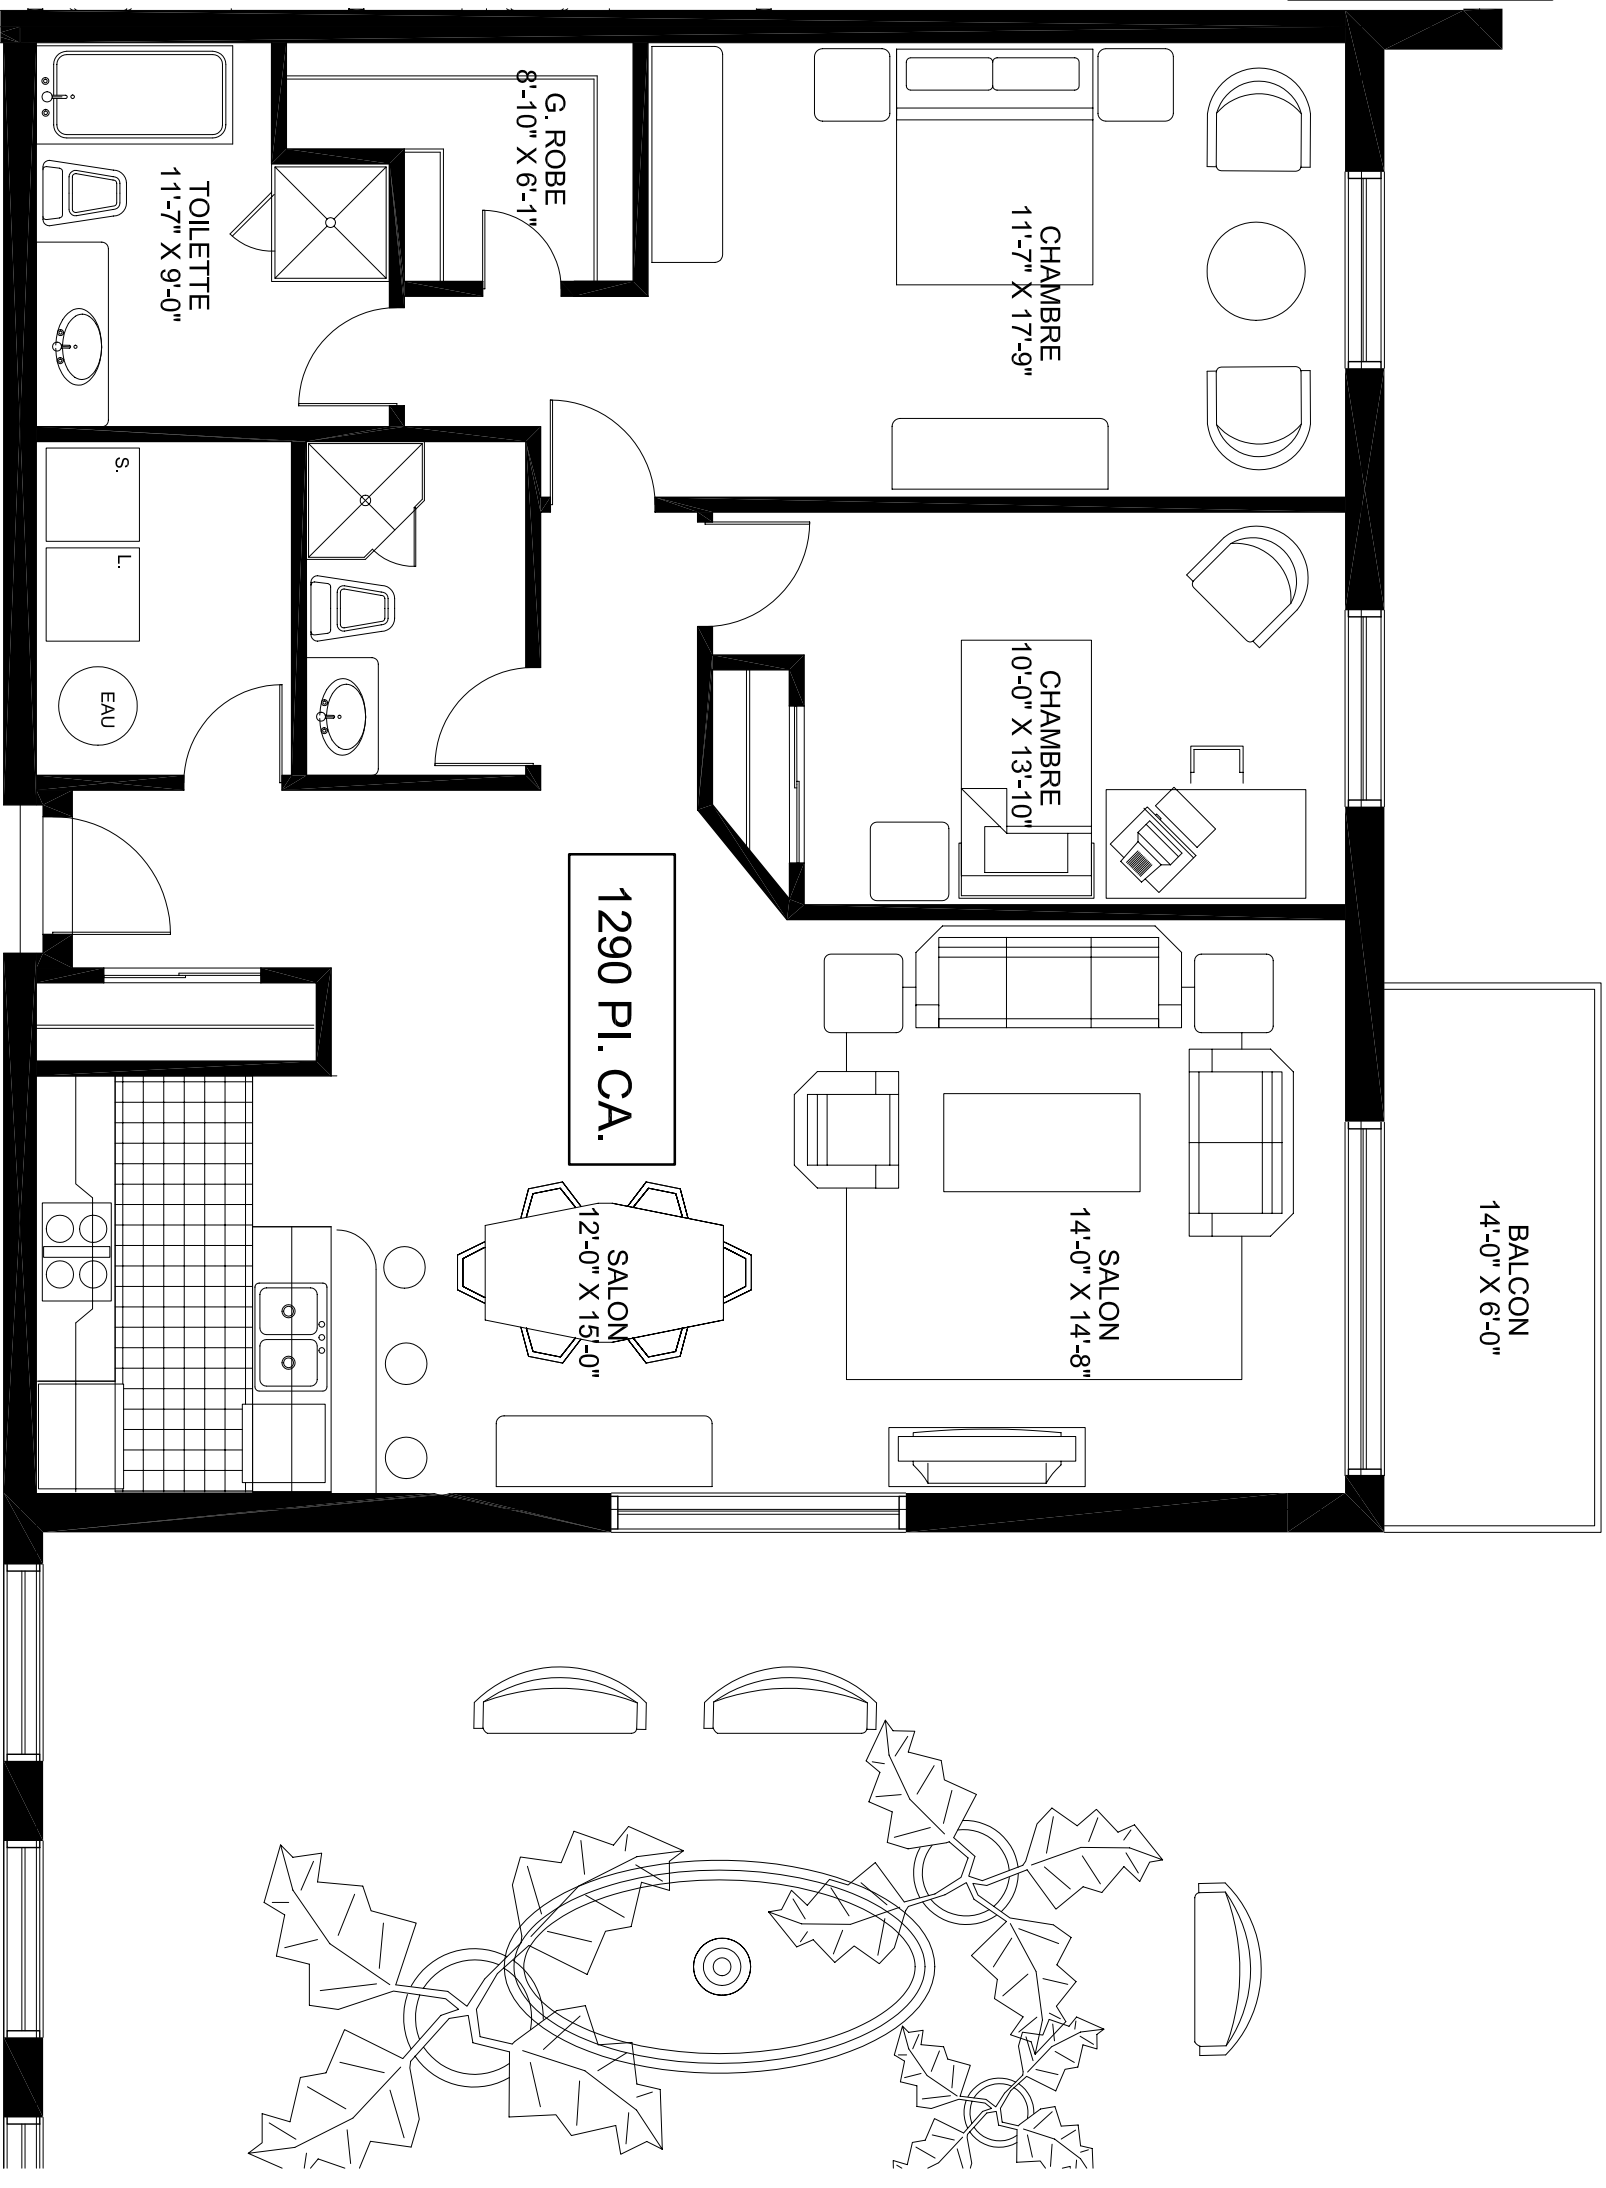

4-1/2	
SUPERFICIE:	1290 pi. ca. /
BALCON:	84 pi. ca. /
SUPERFICIE TOTALE:	1374 pi. ca. /

PLAN -COURTYARD 1, ETAGES (2,3,4)

LES COURS DES SOURCES

Echelle: aucune

03-08-2005