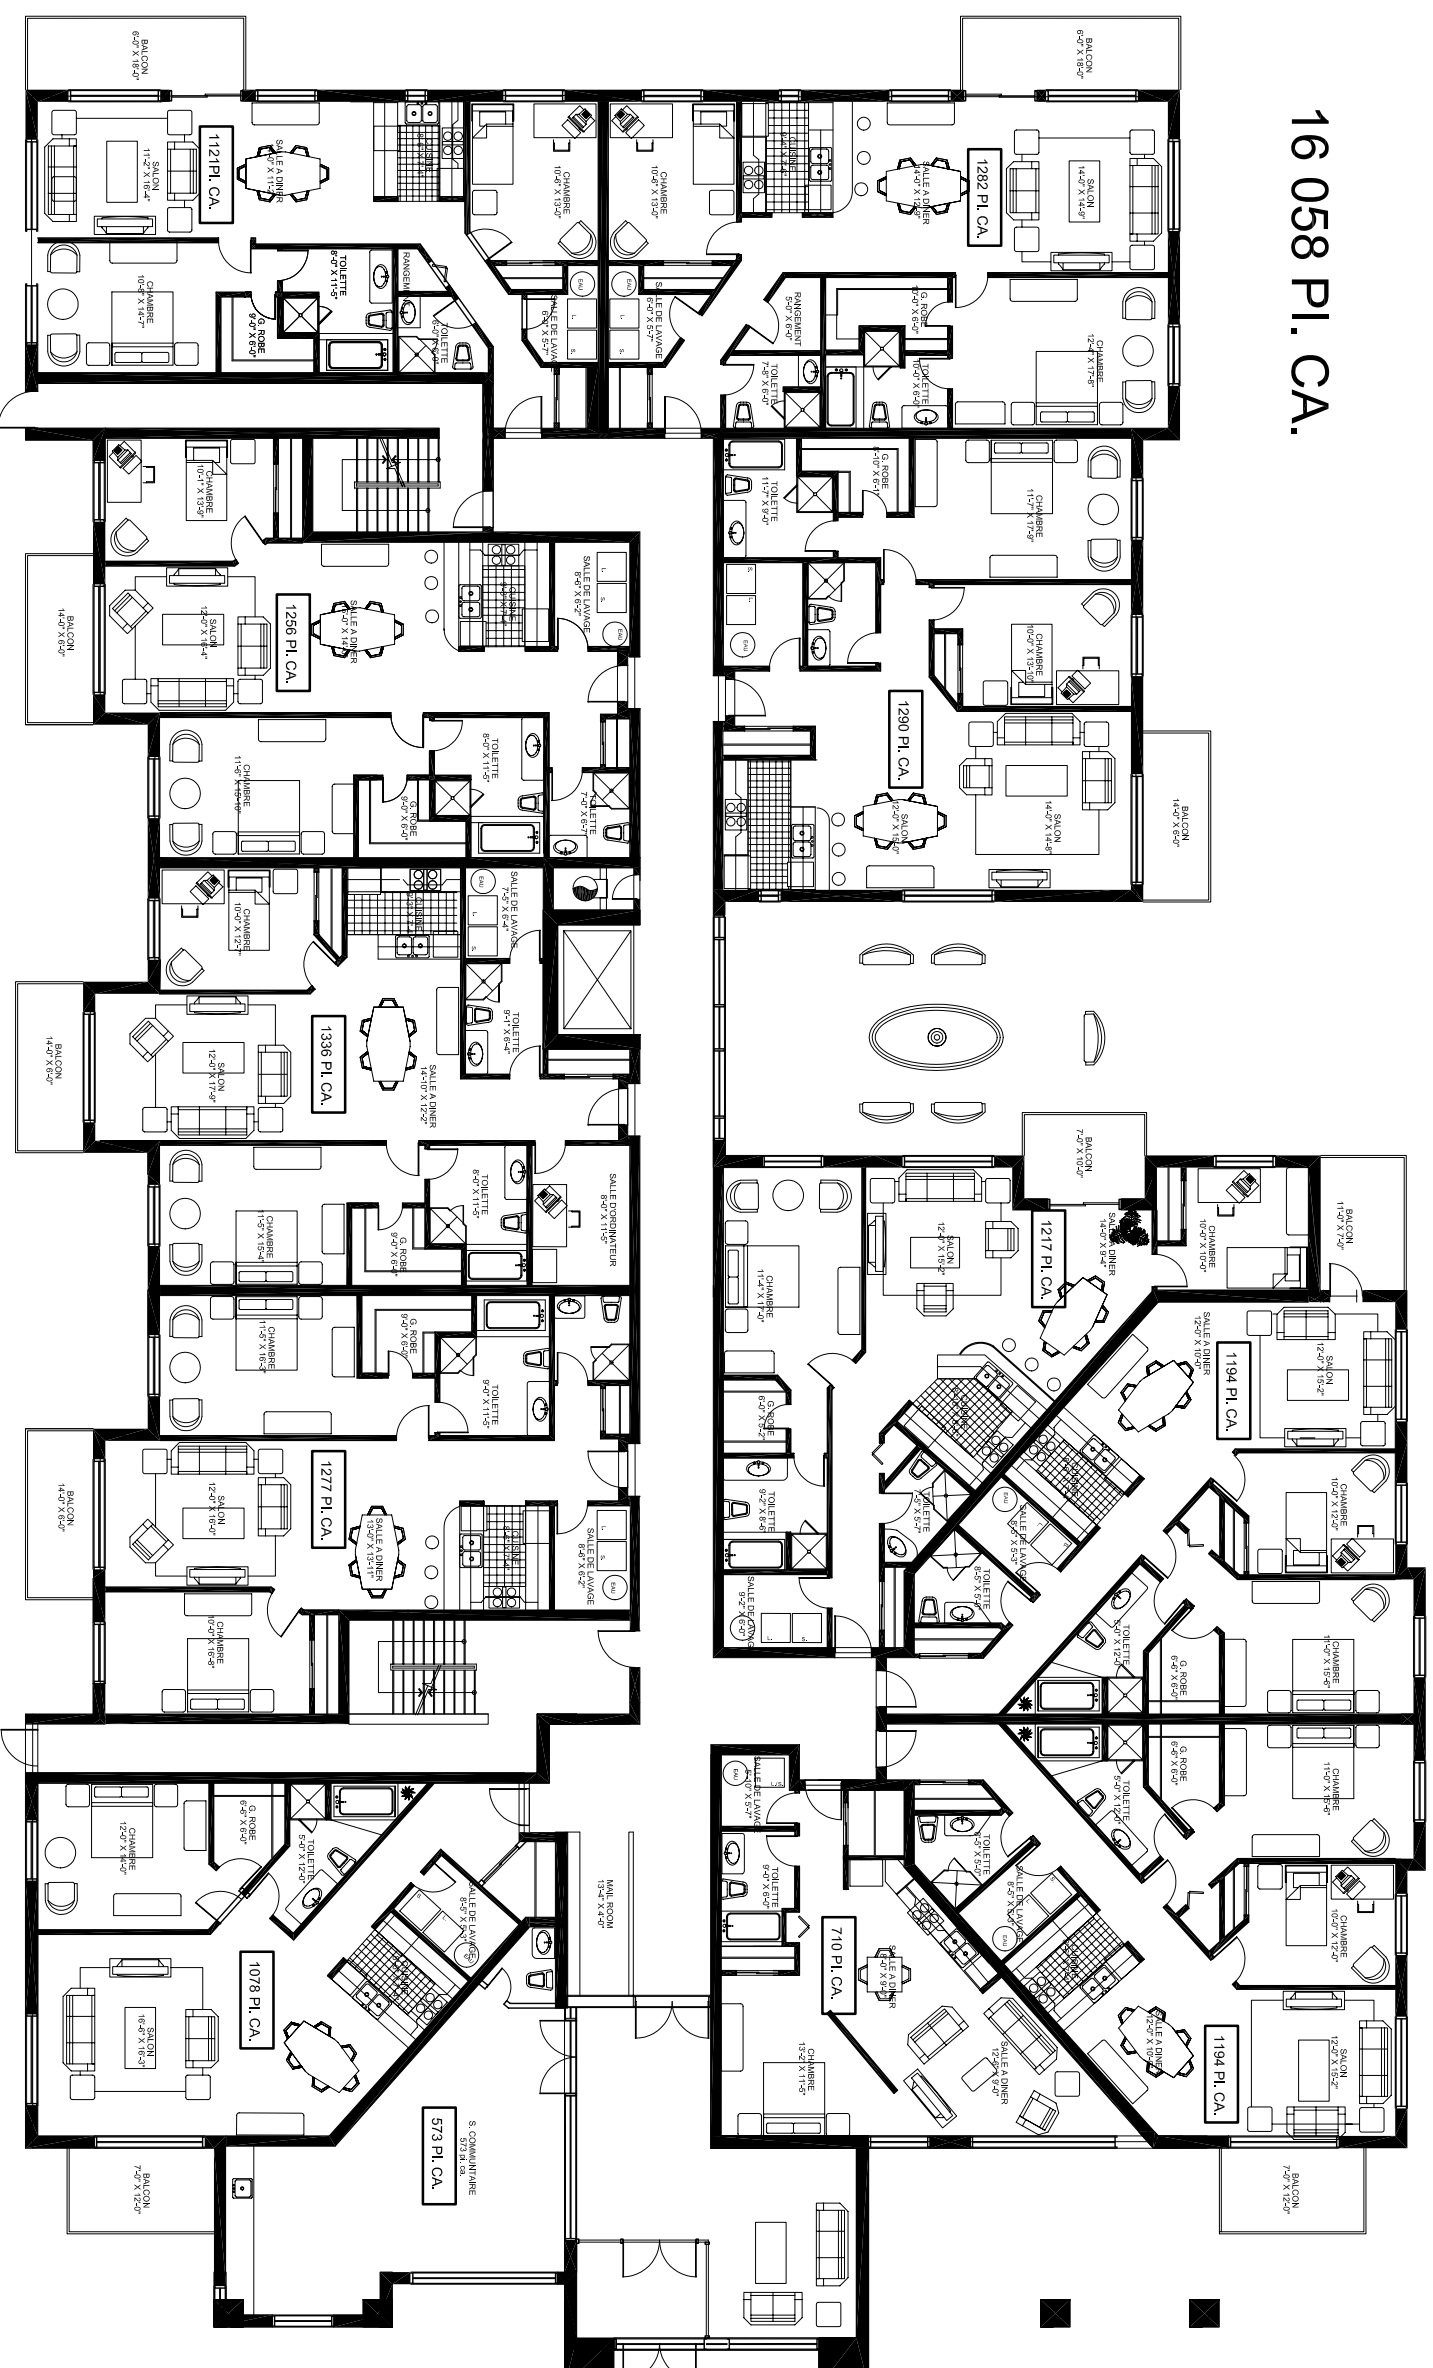

16 058 Pl. CA.

PLAN -RDC

LES COURS DES SOURCES

Echelle: aucune

03-22-2005

**CAMPANELLA
& ASSOCIÉS**
ARCHITECTURE
DESIGN

2494 BOUL. HENRI-BOURASSA EST
MONTREAL, QUEBEC
TEL: (514) 383-1886
e-mail: info@campanella.ca